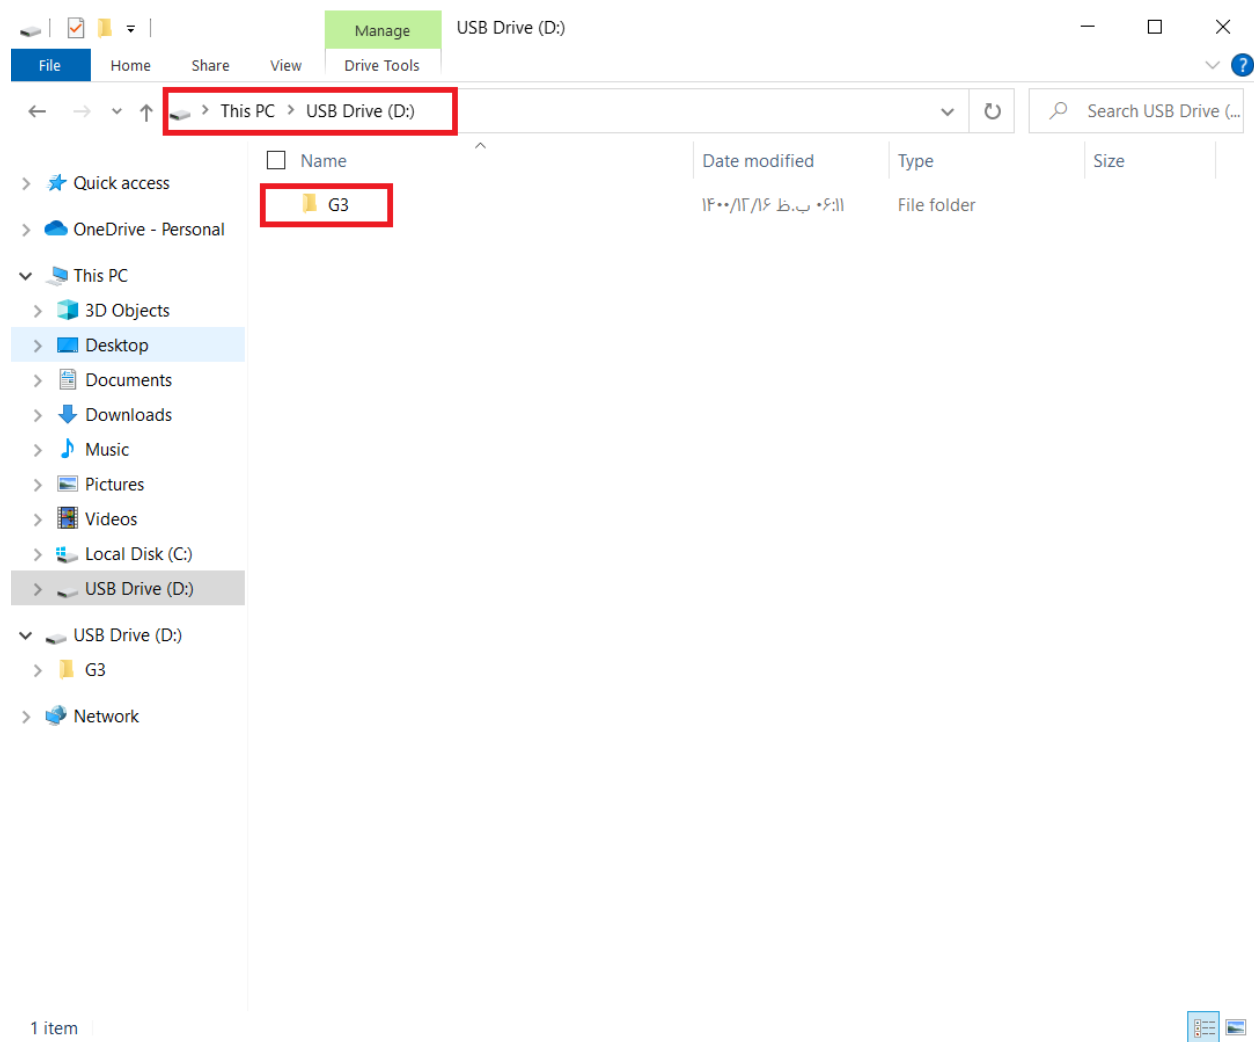

در ادامه تصاویر مربوط به فایل ها و پوشه های G3 را خواهید دید